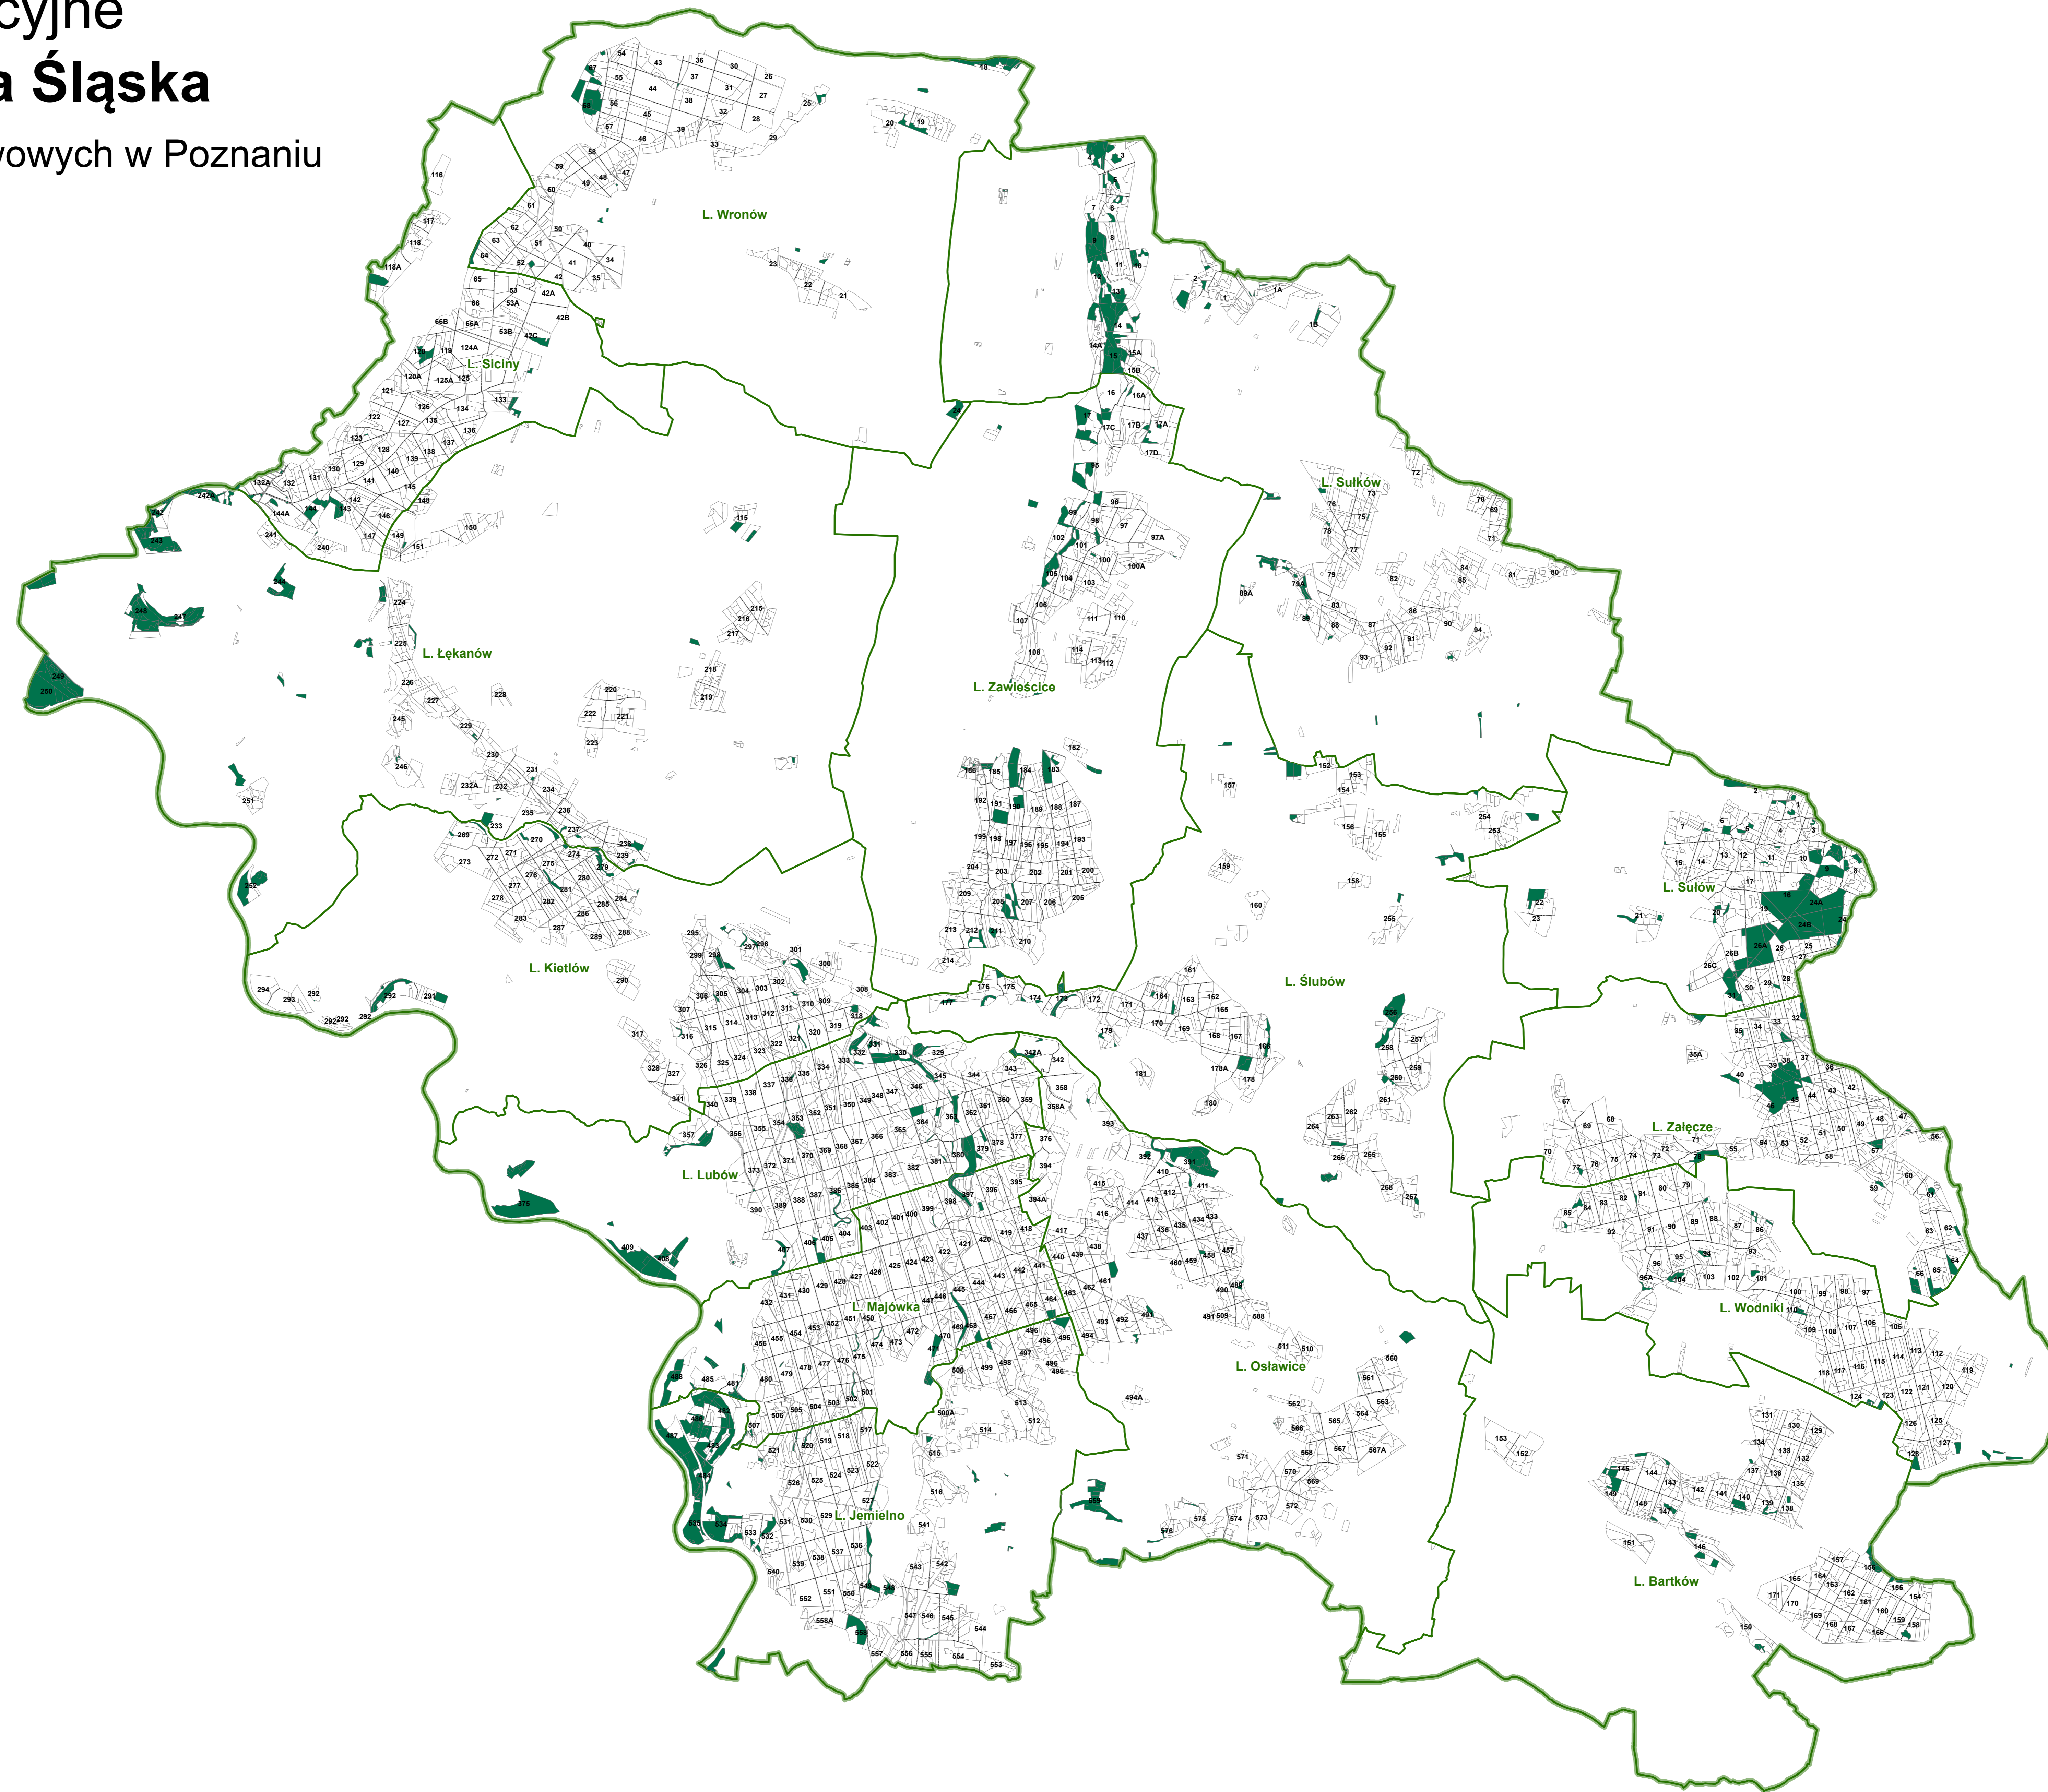

# obszary referencyjne Nadleśnictwo Góra Śląska

Regionalna Dyrekcja Lasów Państwowych w Poznaniu

## Legenda

-  obszary referencyjne
-  zasięg nadleśnictwa
-  granice leśnictw
-  granice oddziałów
-  grunty w zarządzie LP

1:50 000