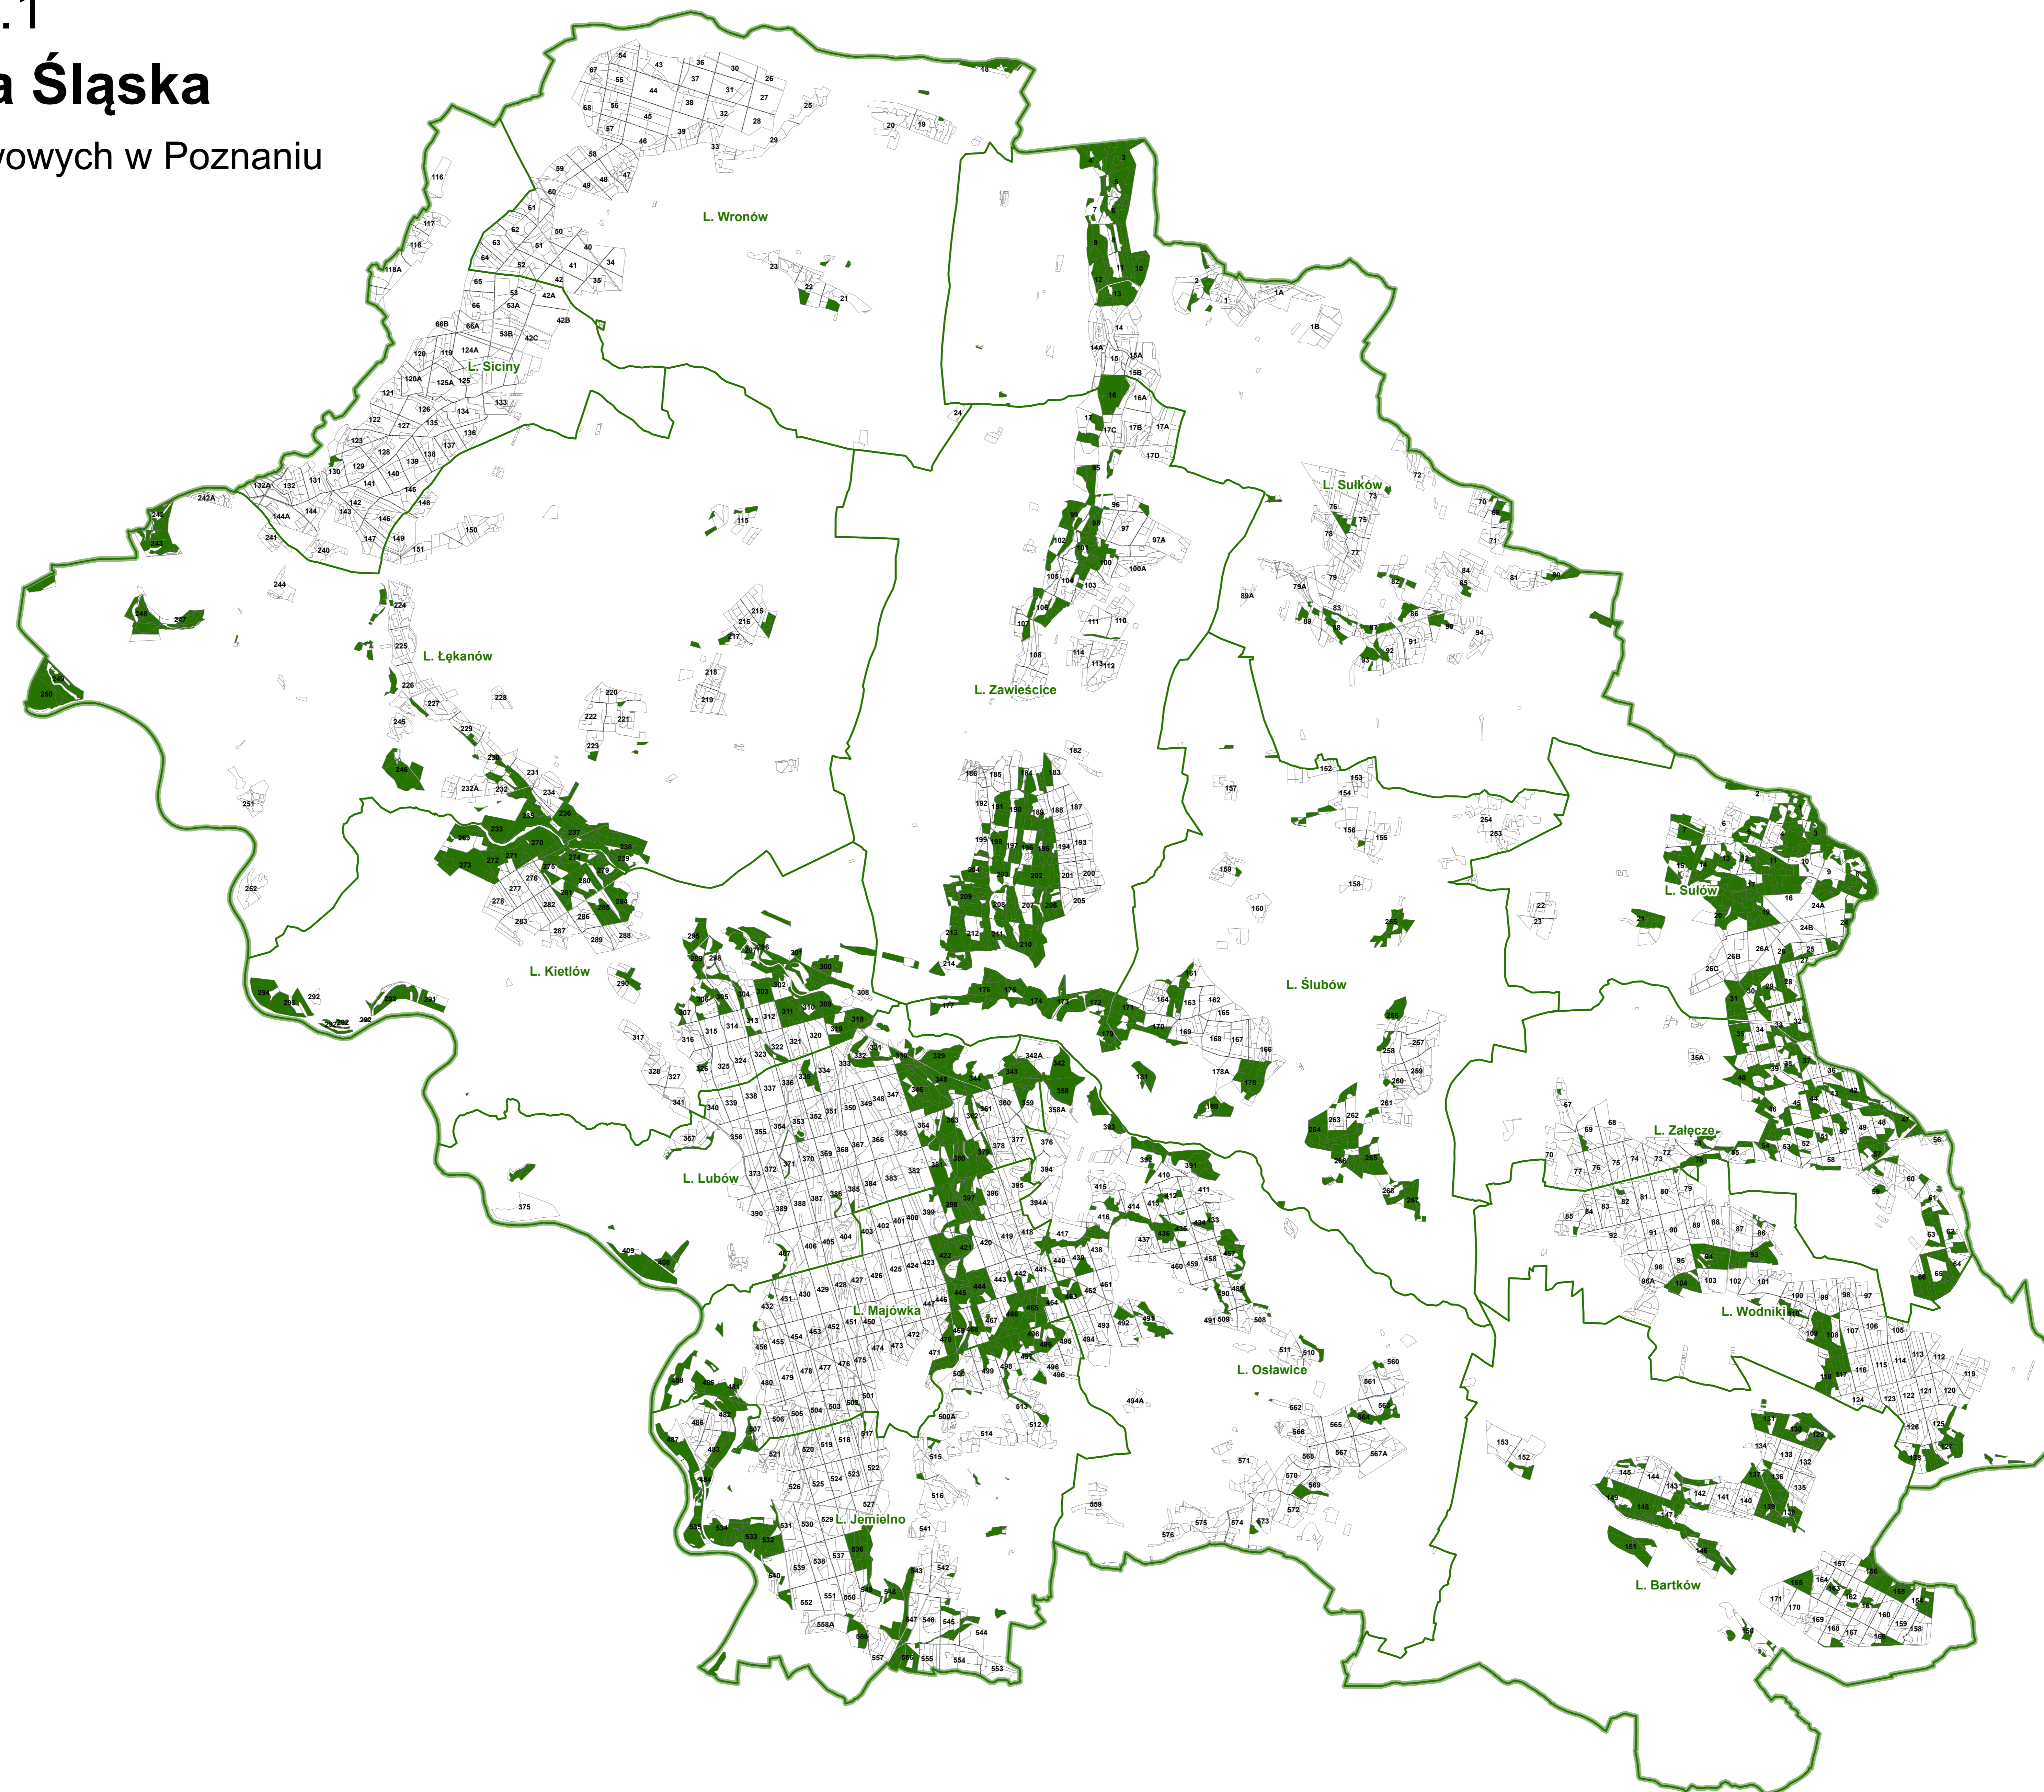

# Lasy HCVF 4.1

## Nadleśnictwo Góra Śląska

Regionalna Dyrekcja Lasów Państwowych w Poznaniu

### Legenda

-  HCV 4.1
-  zasięg nadleśnictwa
-  granice leśnictw
-  granice oddziałów
-  grunty w zarządzie LP

1:50 000