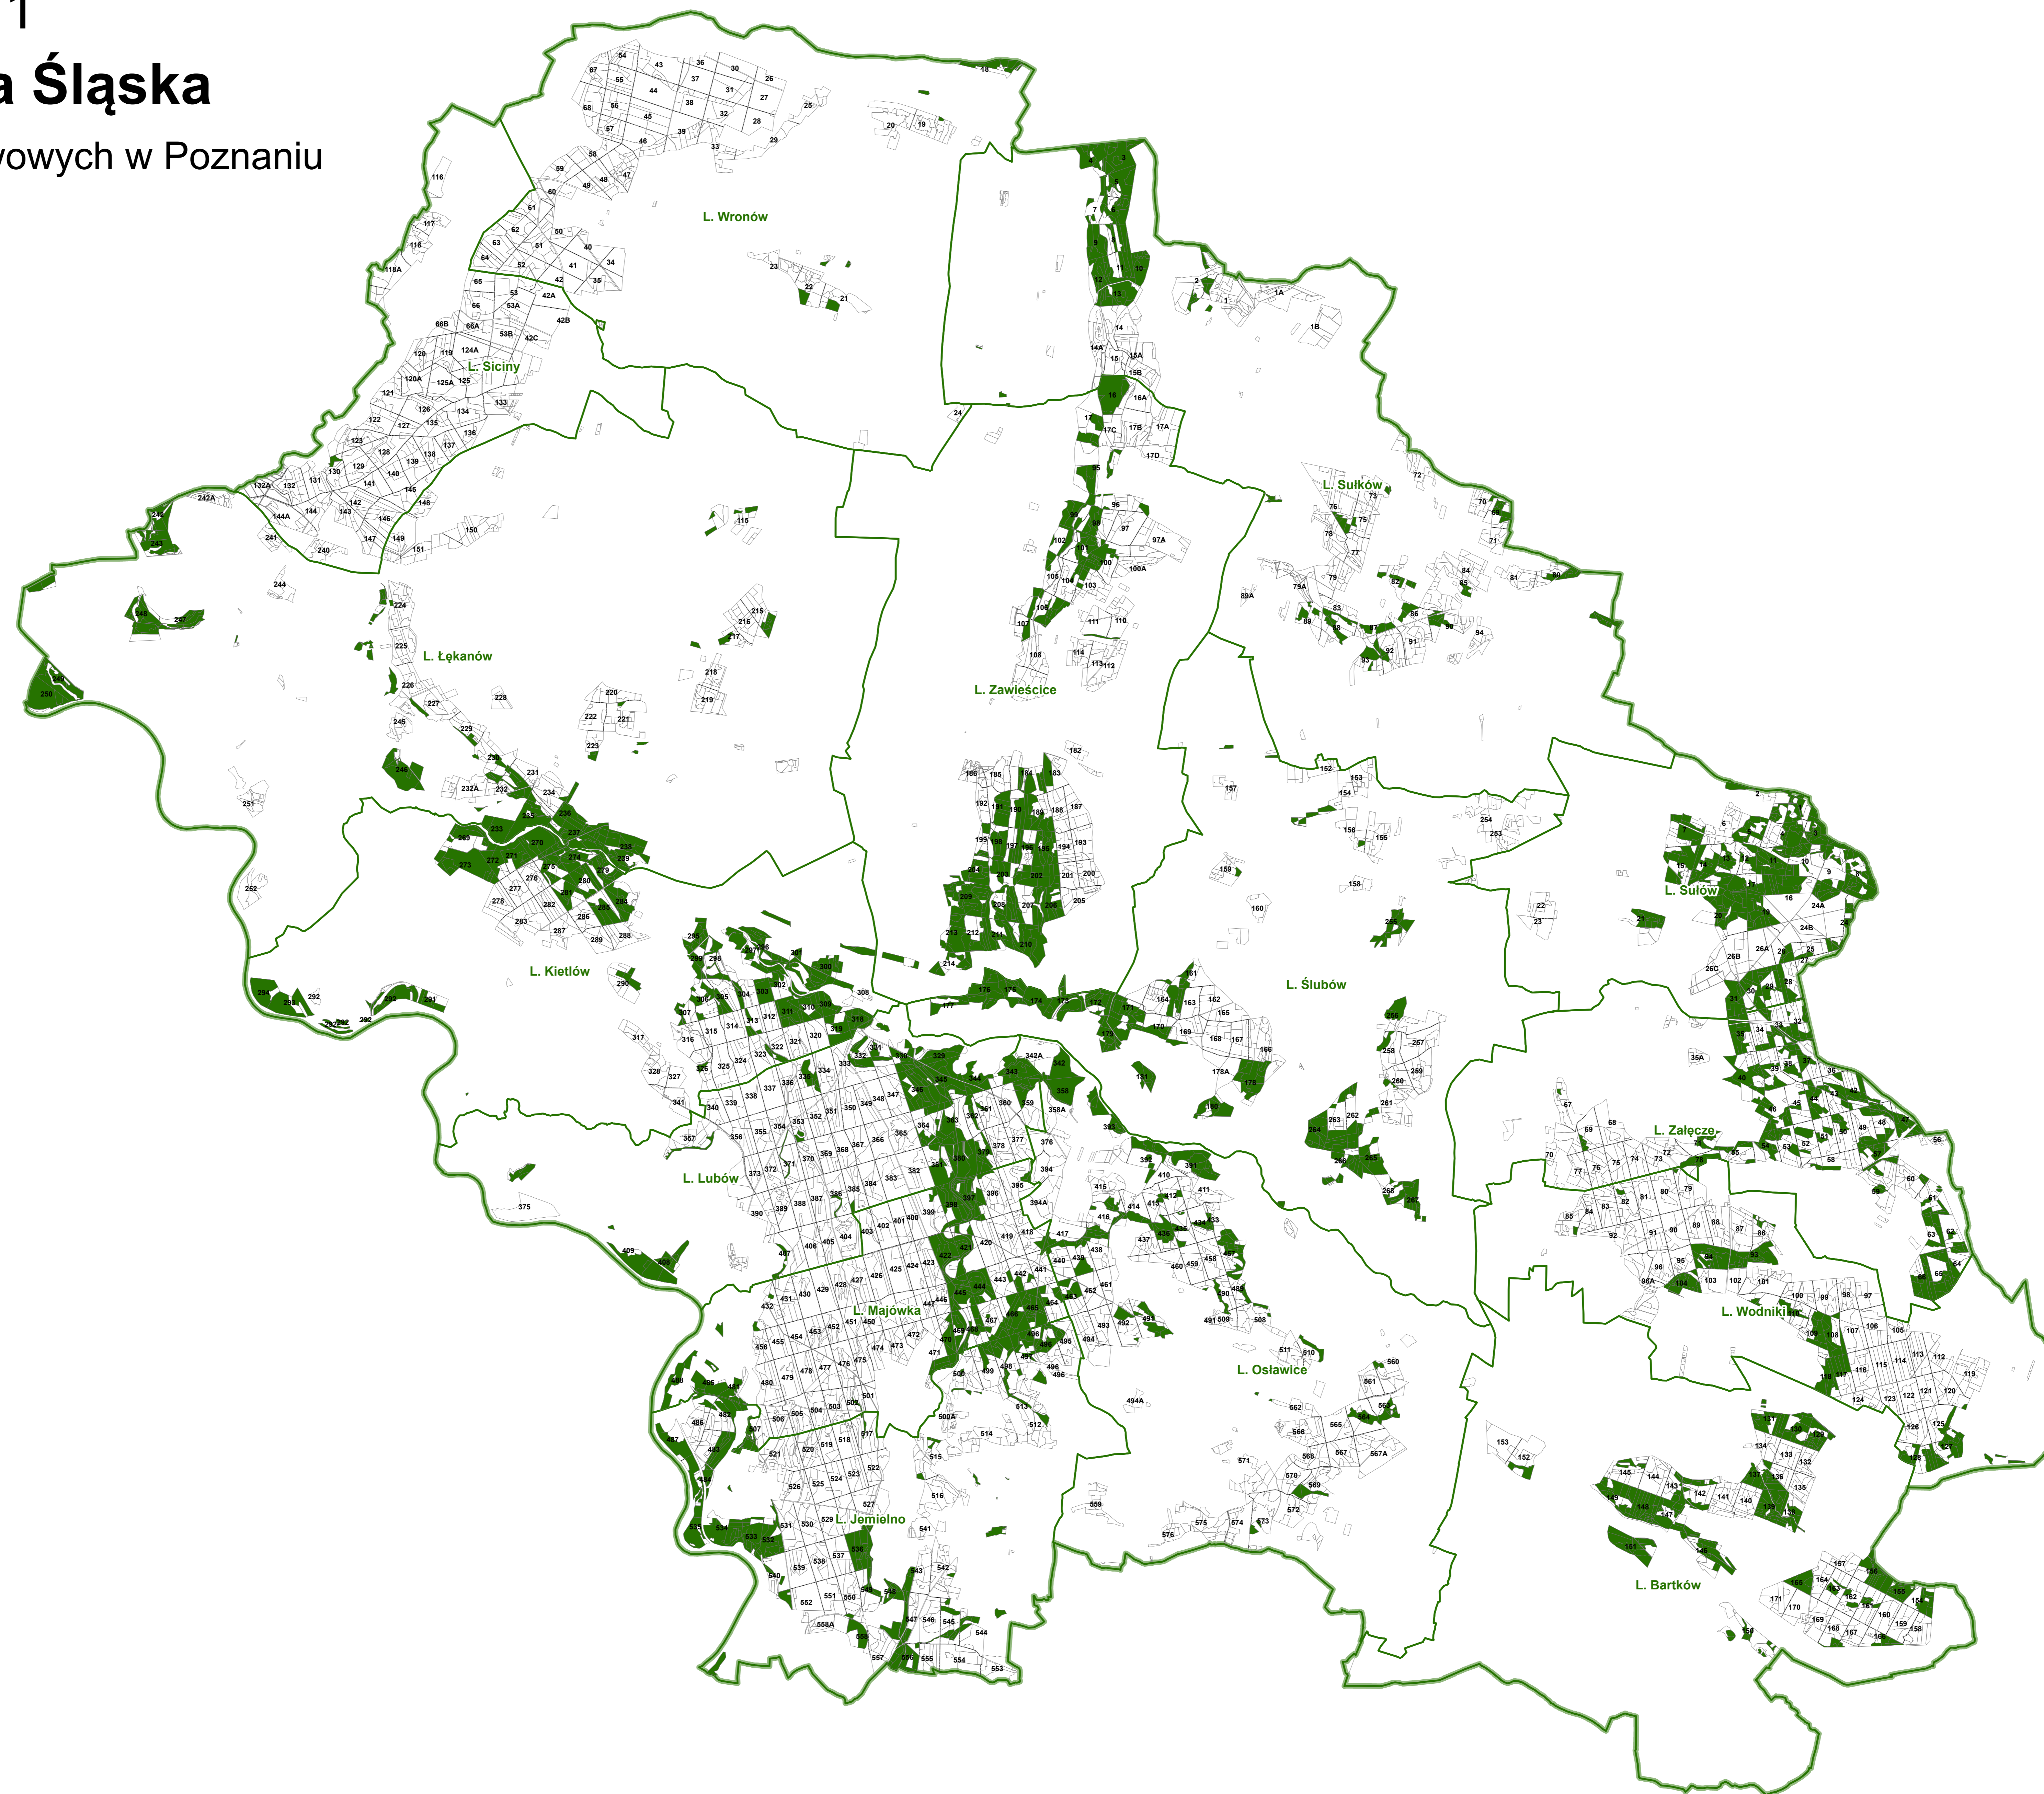

Lasy HCV 4.1 Nadleśnictwo Góra Śląska

Regionalna Dyrekcja Lasów Państwowych w Poznaniu

Legenda

-  HCV 4.1
-  zasięg nadleśnictwa
-  granice leśnictw
-  granice oddziałów
-  grunty w zarządzie LP

1:50 000