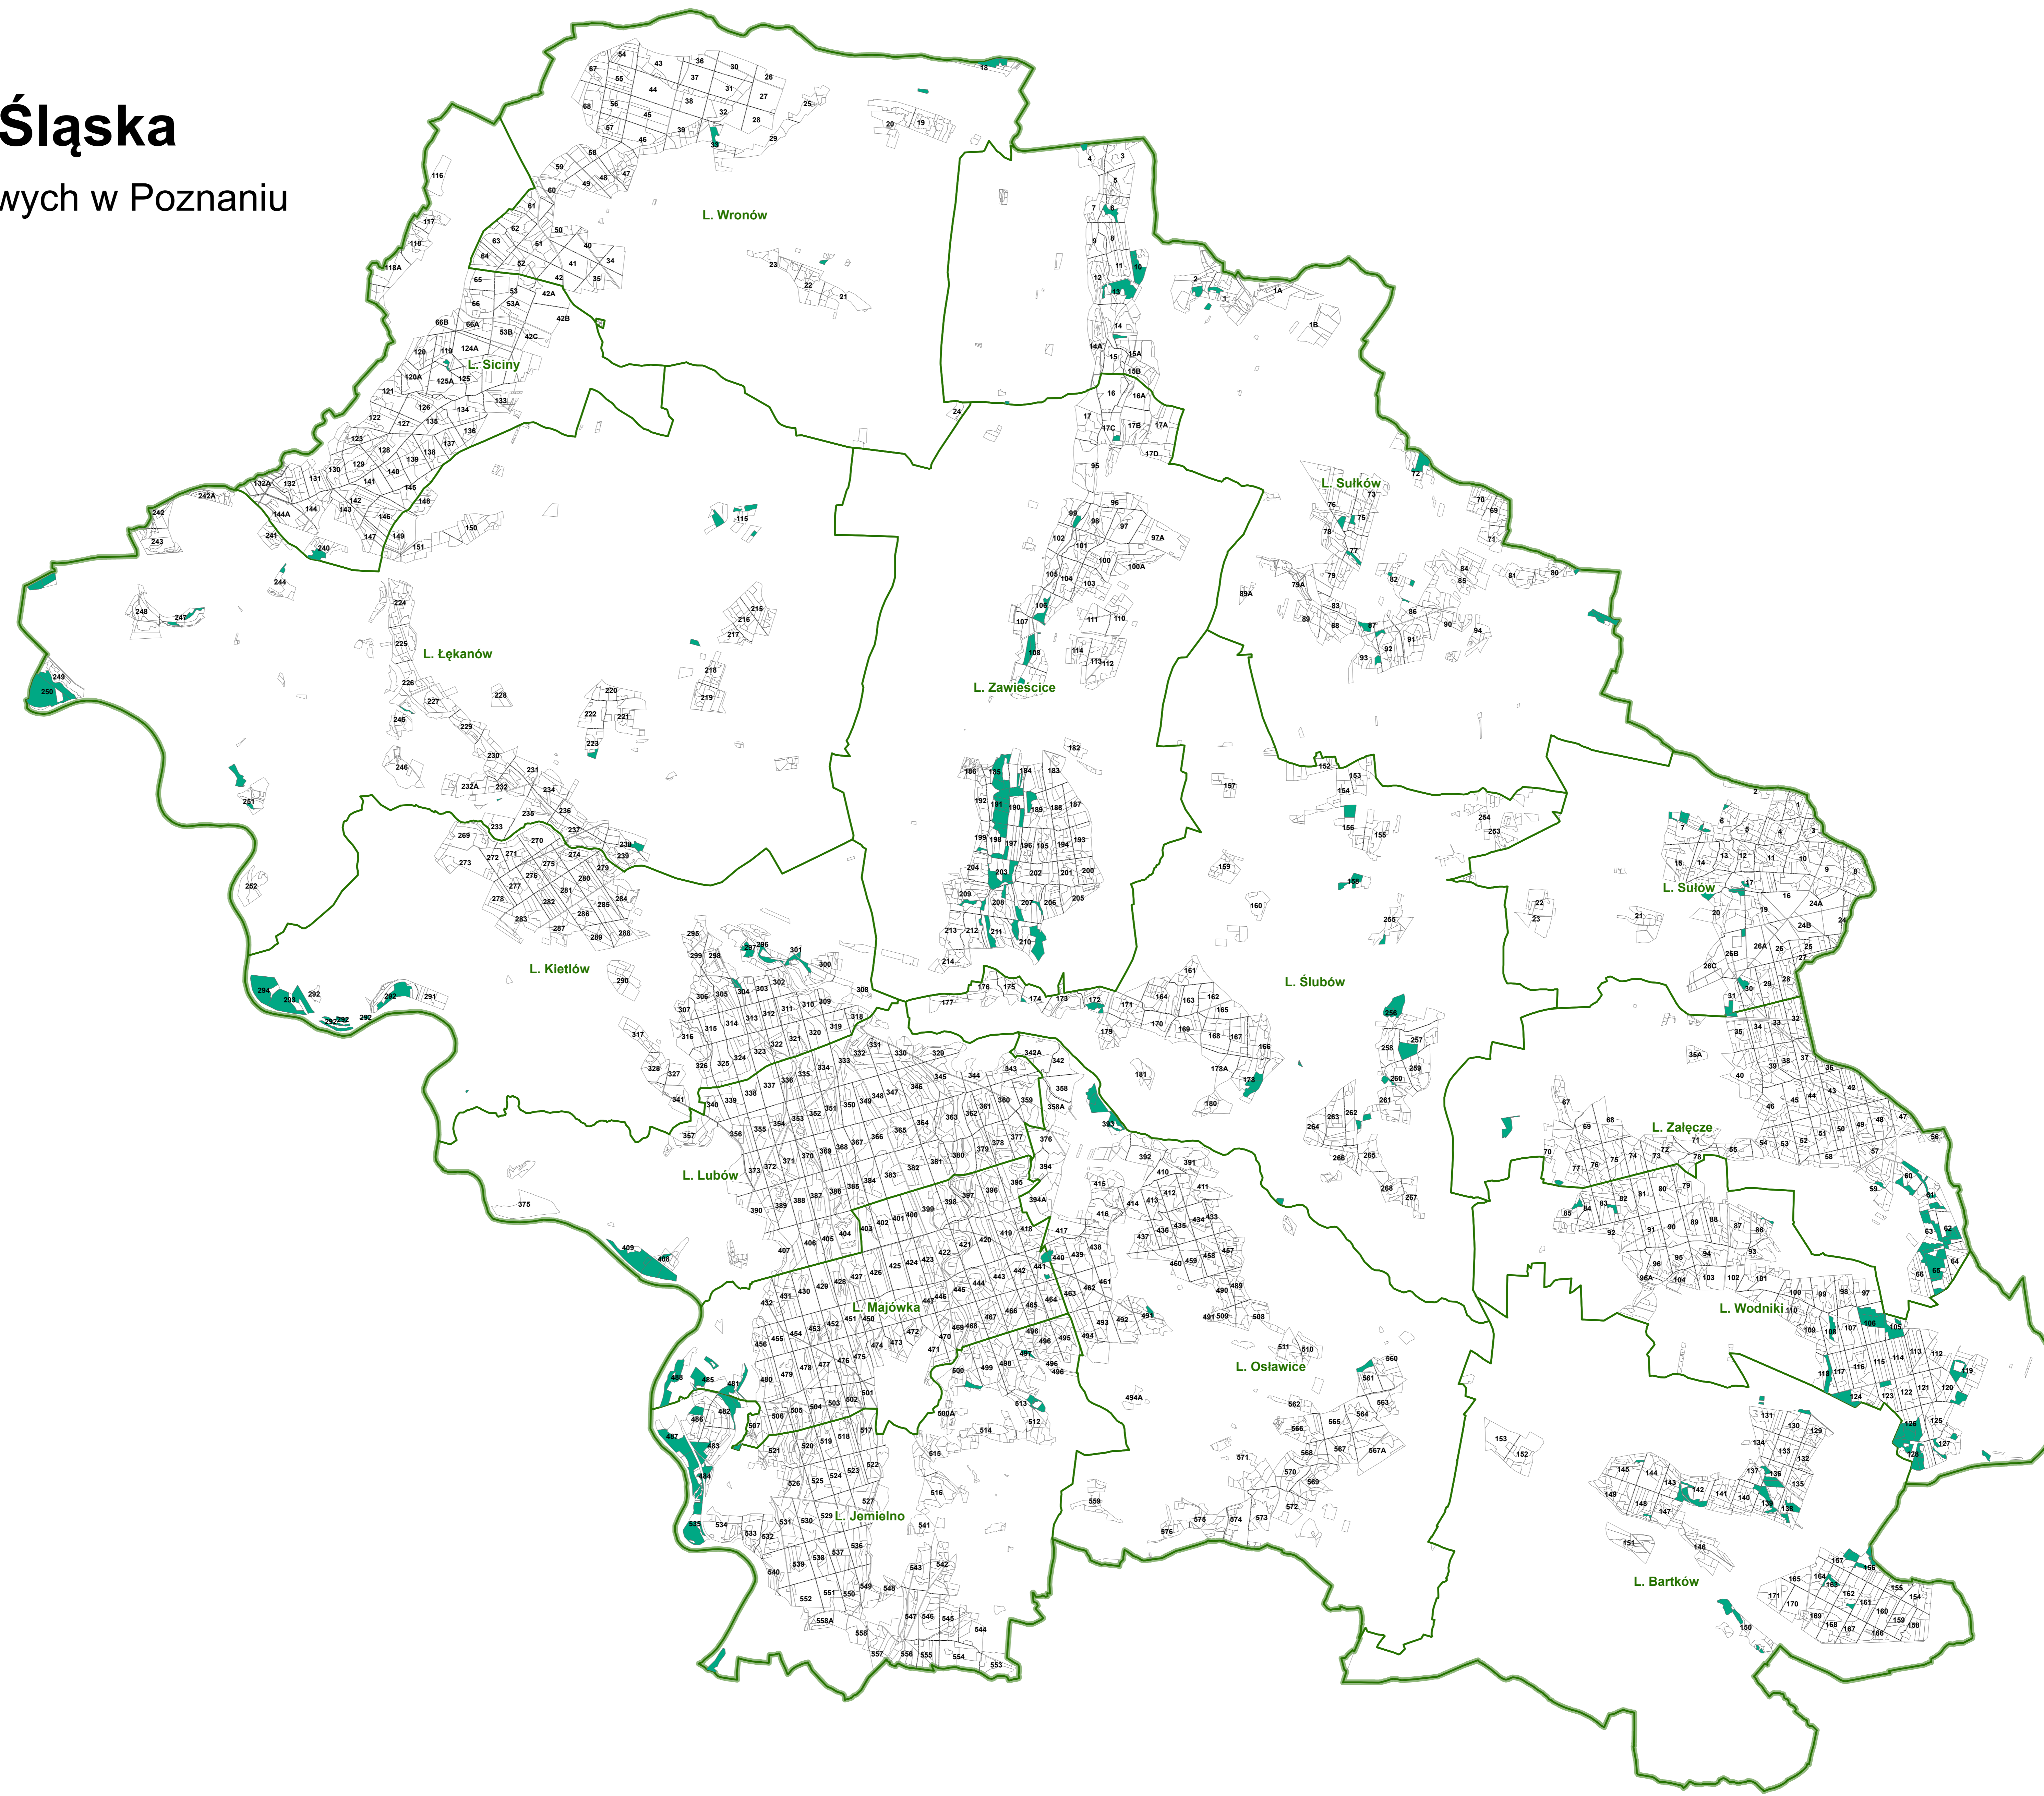

# Lasy HCV 3.2.a Nadleśnictwo Góra Śląska

Regionalna Dyrekcja Lasów Państwowych w Poznaniu

**Legenda**

-  HCV\_3.2.a
-  zasięg nadleśnictwa
-  granice leśnictw
-  granice oddziałów
-  grunty w zarządzie LP

1:50 000