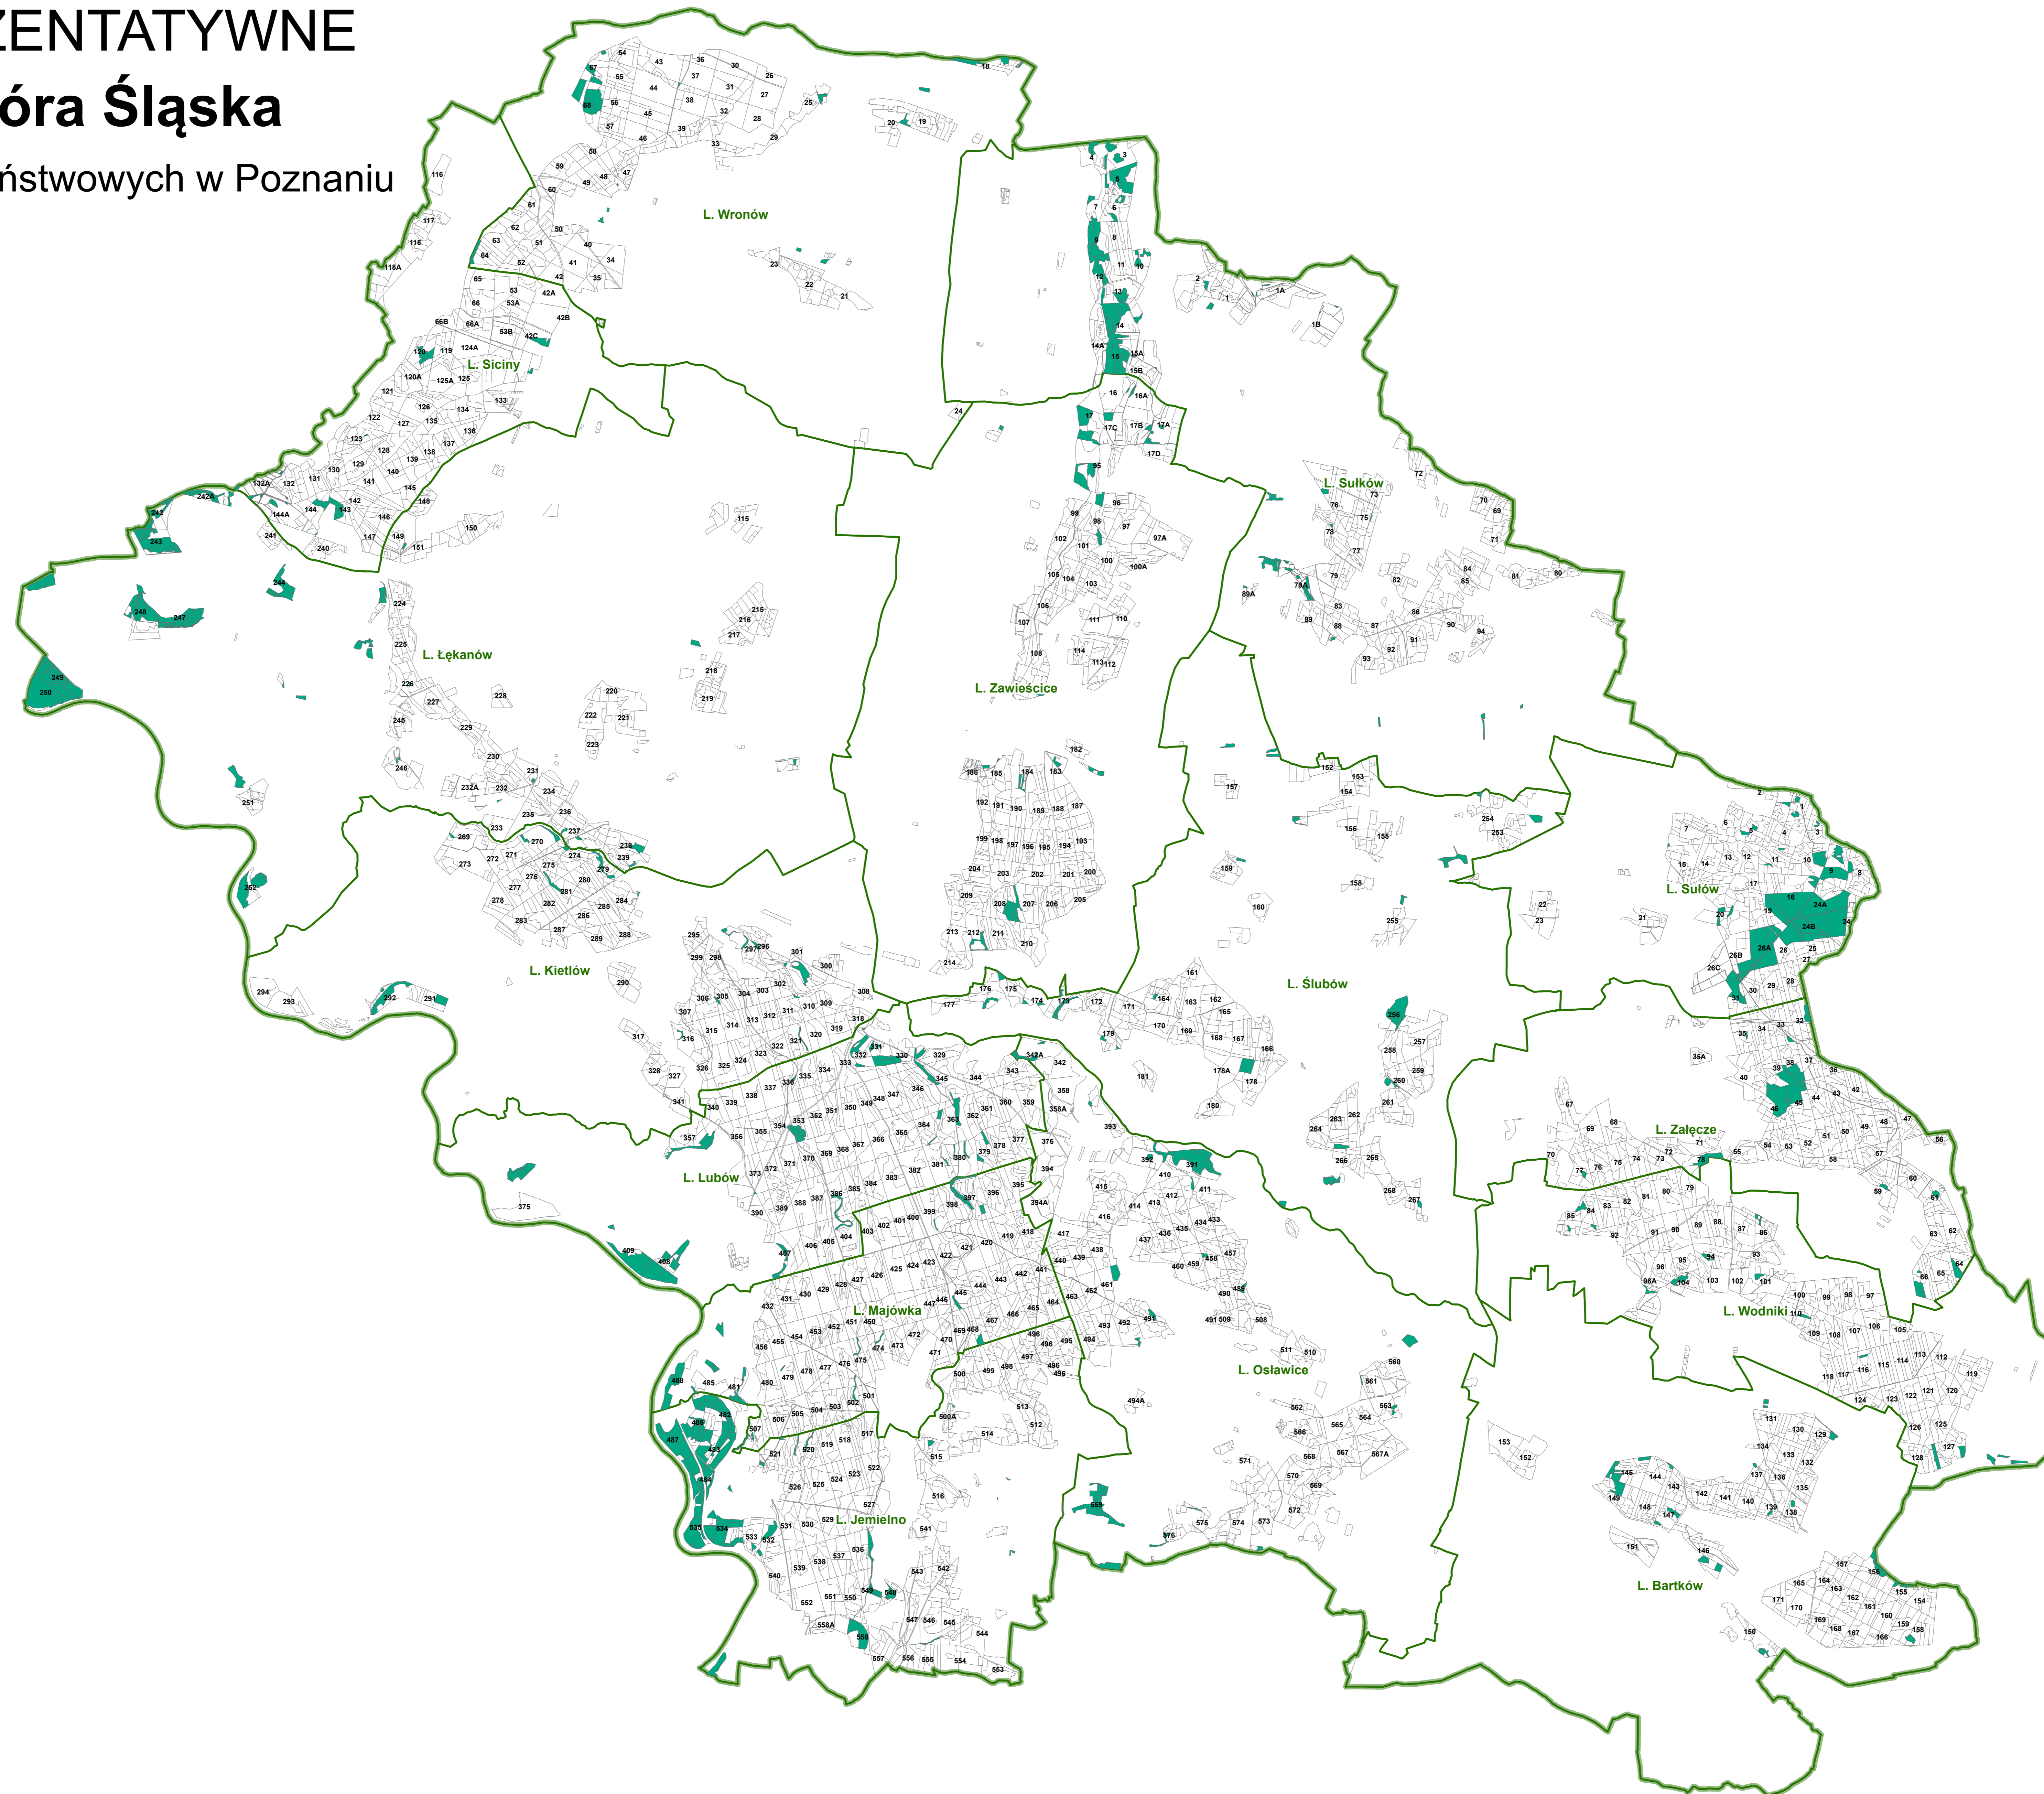

# OBSZARY REPREZENTATYWNE

## Nadleśnictwo Góra Śląska

Regionalna Dyrekcja Lasów Państwowych w Poznaniu

### Legenda

-  obszary reprezentatywne
-  ZASIĘG NADLEŚNICTWA

1:50 000