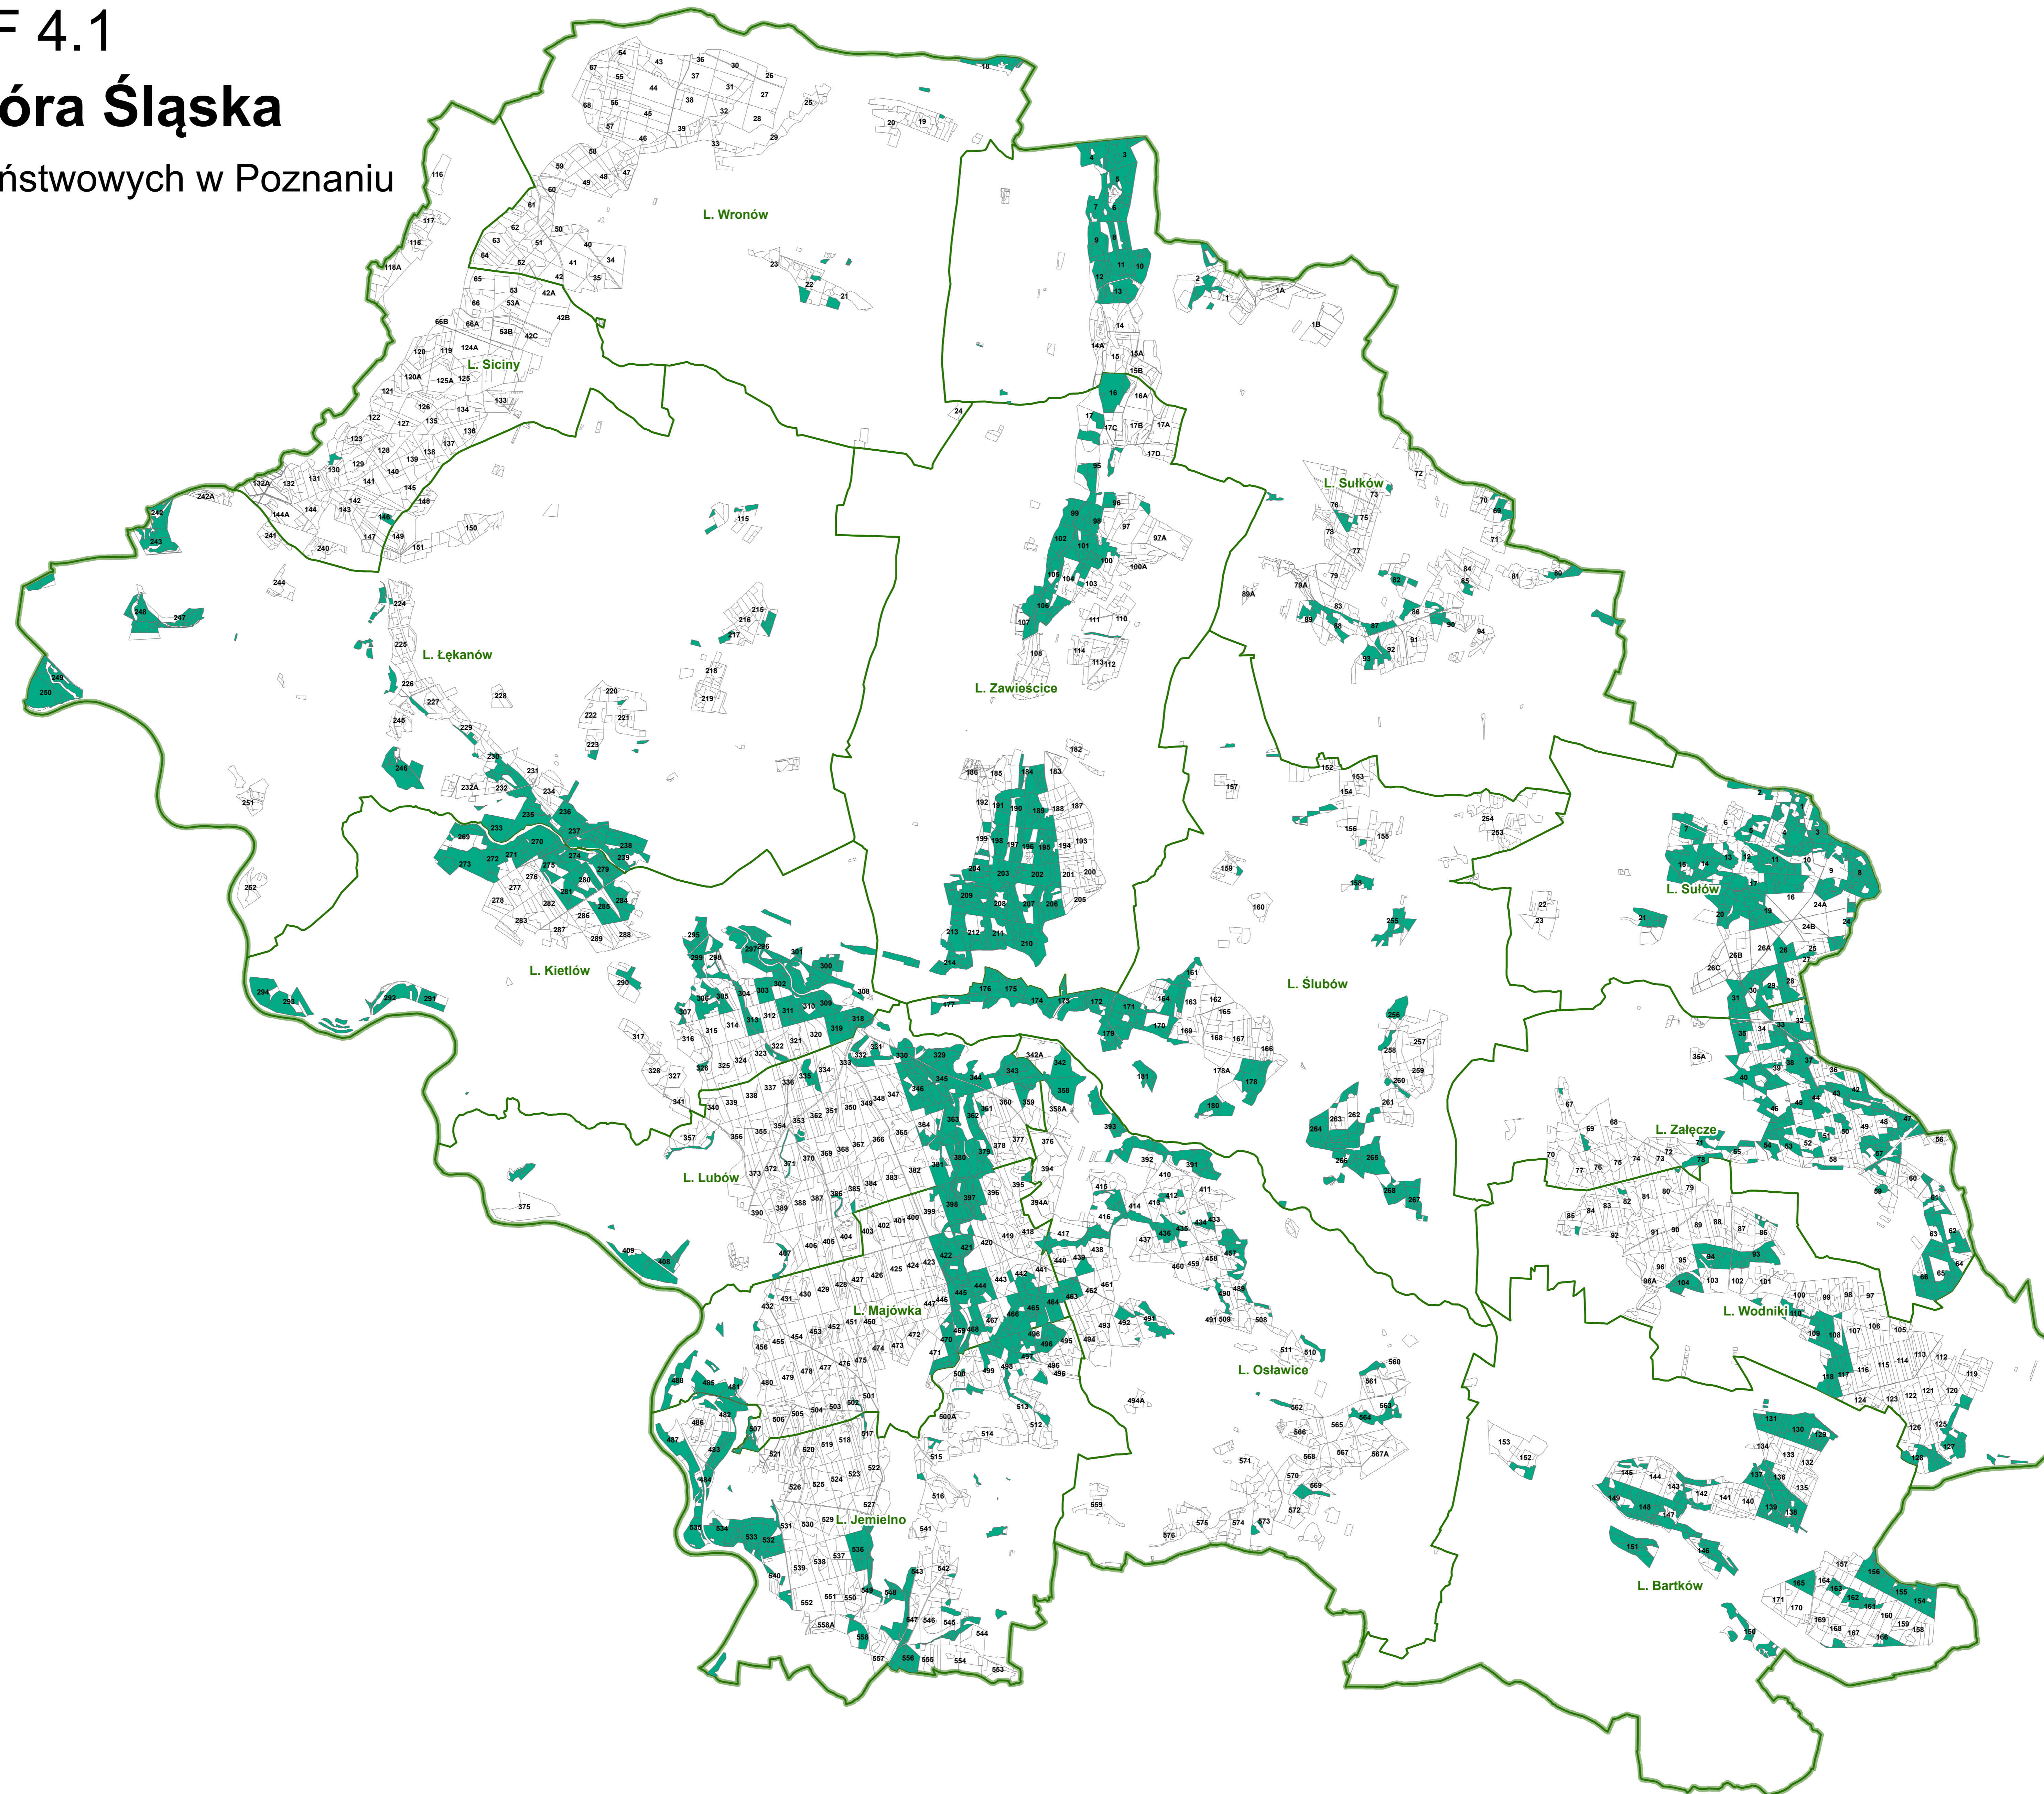

Lasy HCVF 4.1

Nadleśnictwo Góra Śląska

Regionalna Dyrekcja Lasów Państwowych w Poznaniu

Legenda

-  HCVF_4.1
-  ZASIĘG NADLEŚNICTWA

1:50 000