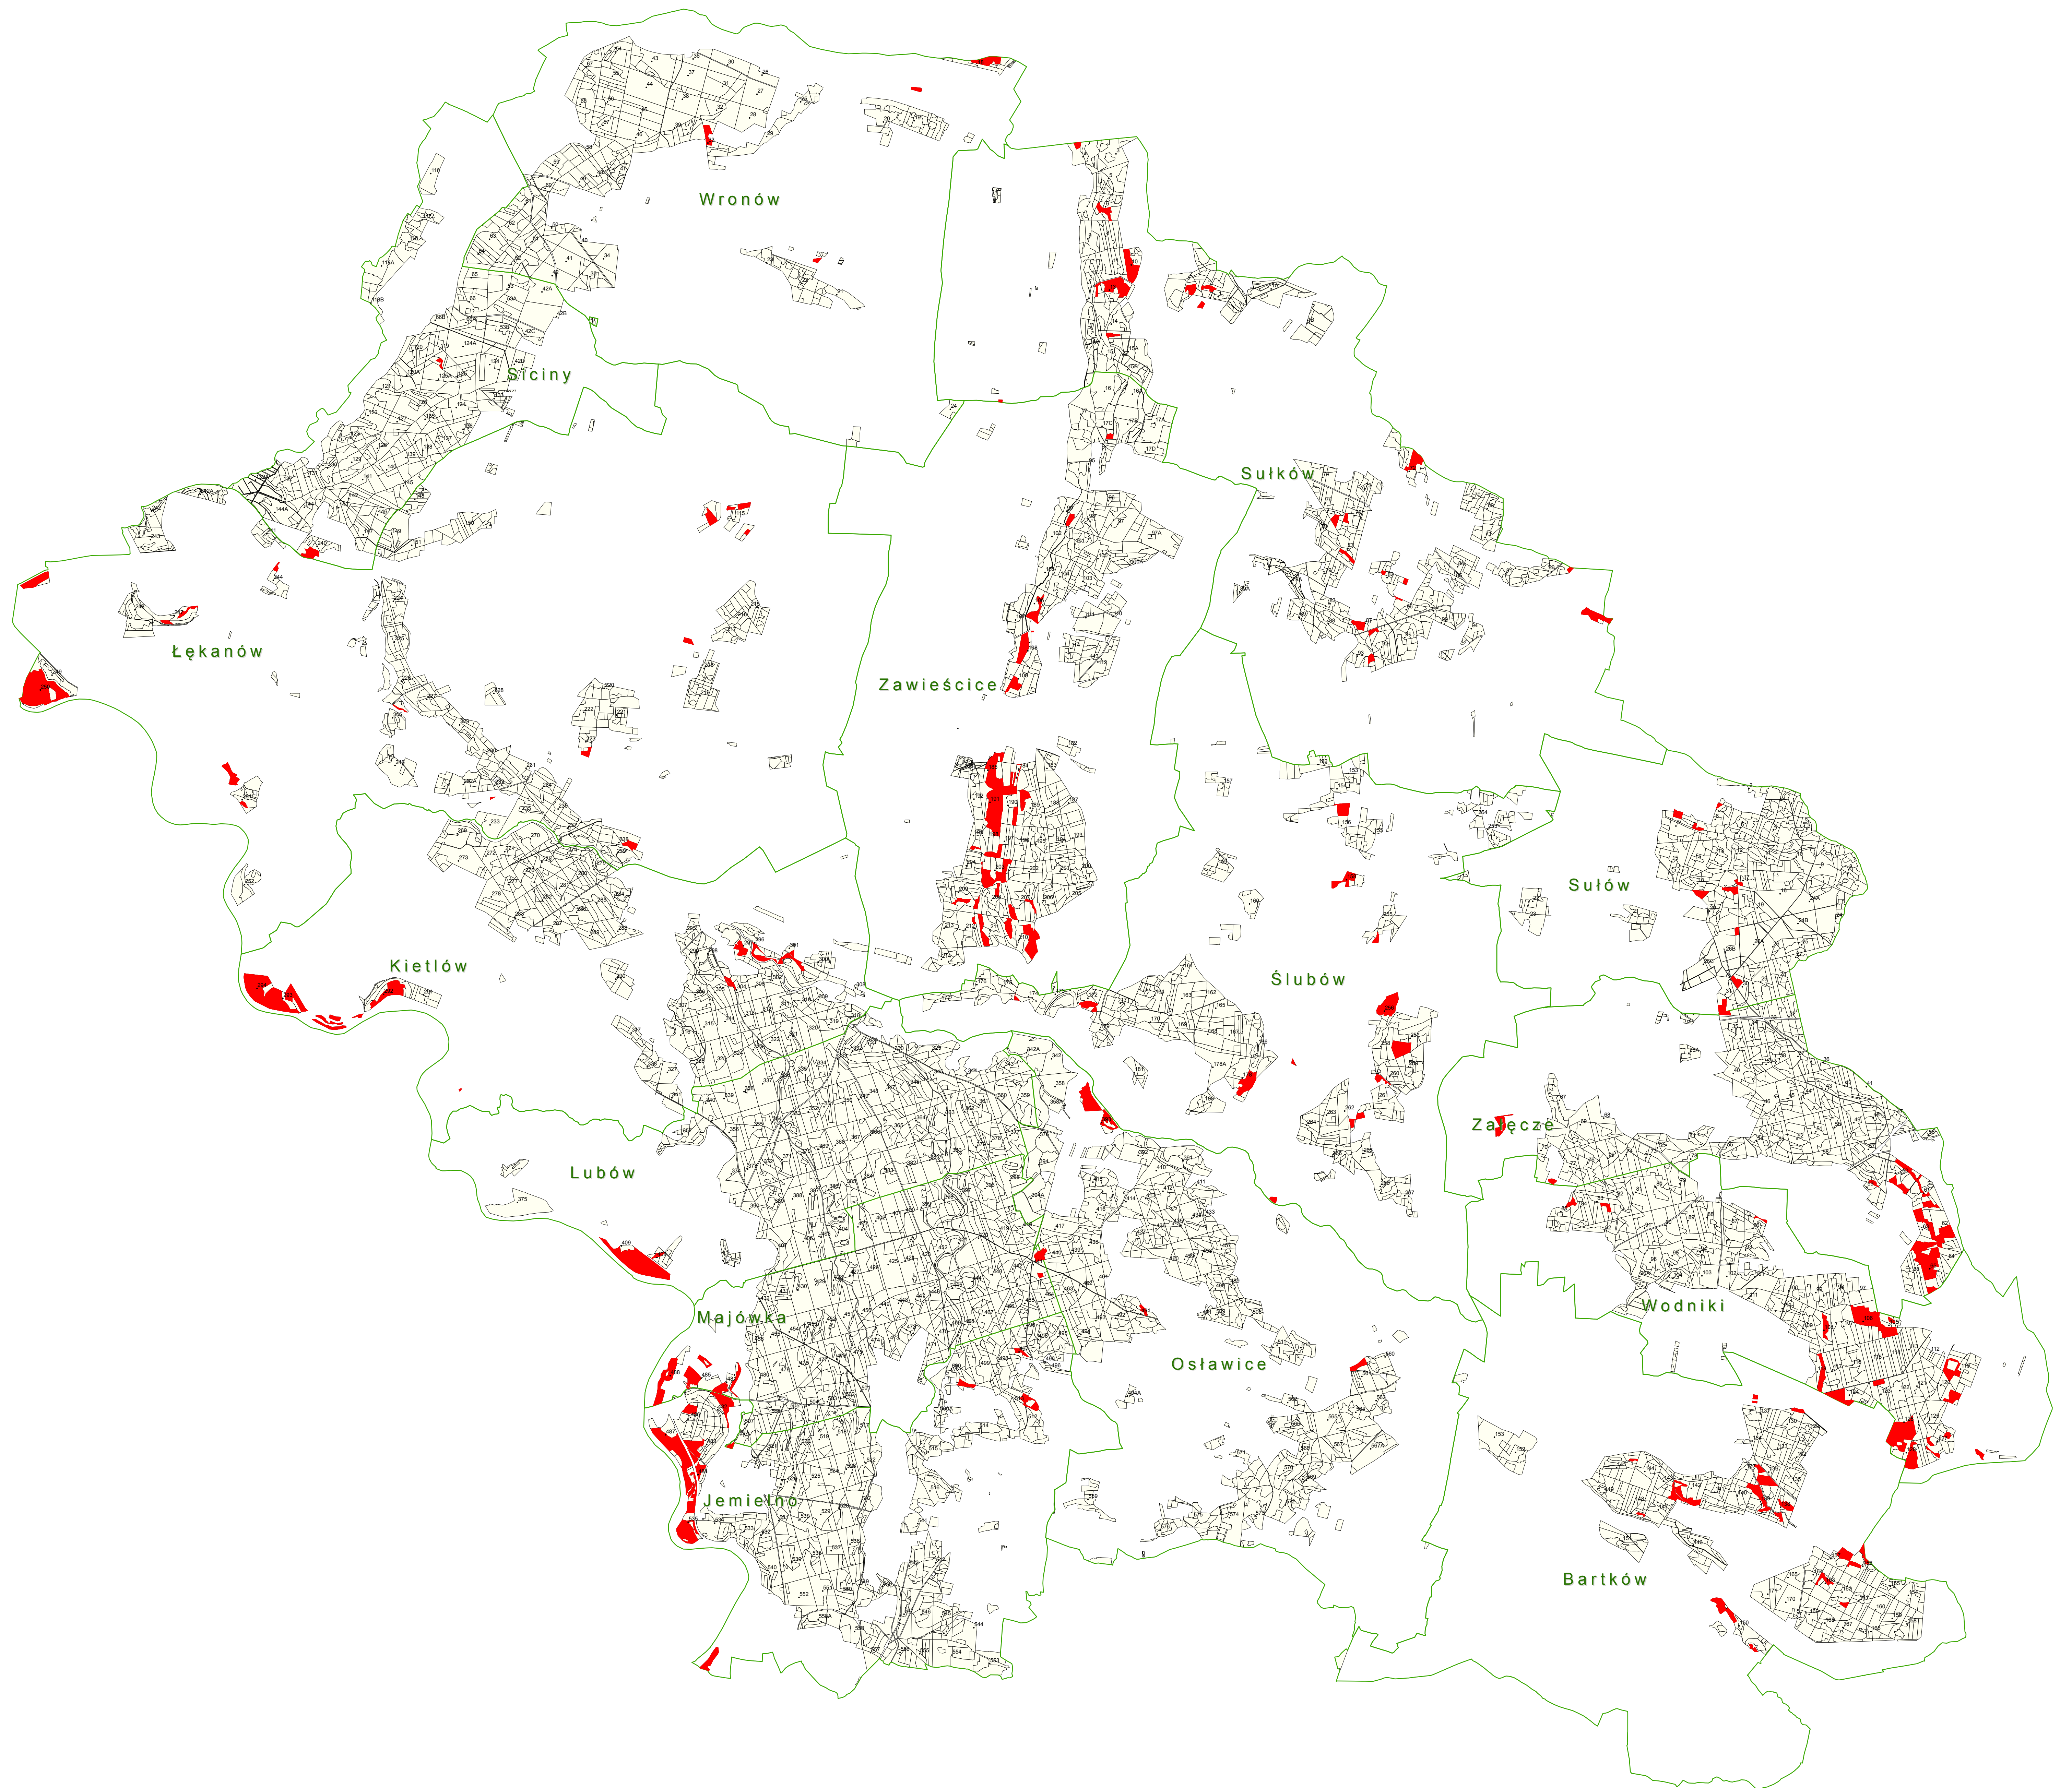

Regionalna Dyrekcja Lasów Państwowych
w Poznaniu
Nadleśnictwo Góra Śląska
Rozmieszczenie terenów HCVF 3.2
1:50 000

Legenda

-  HCVF 3.2
-  granice leśnictw