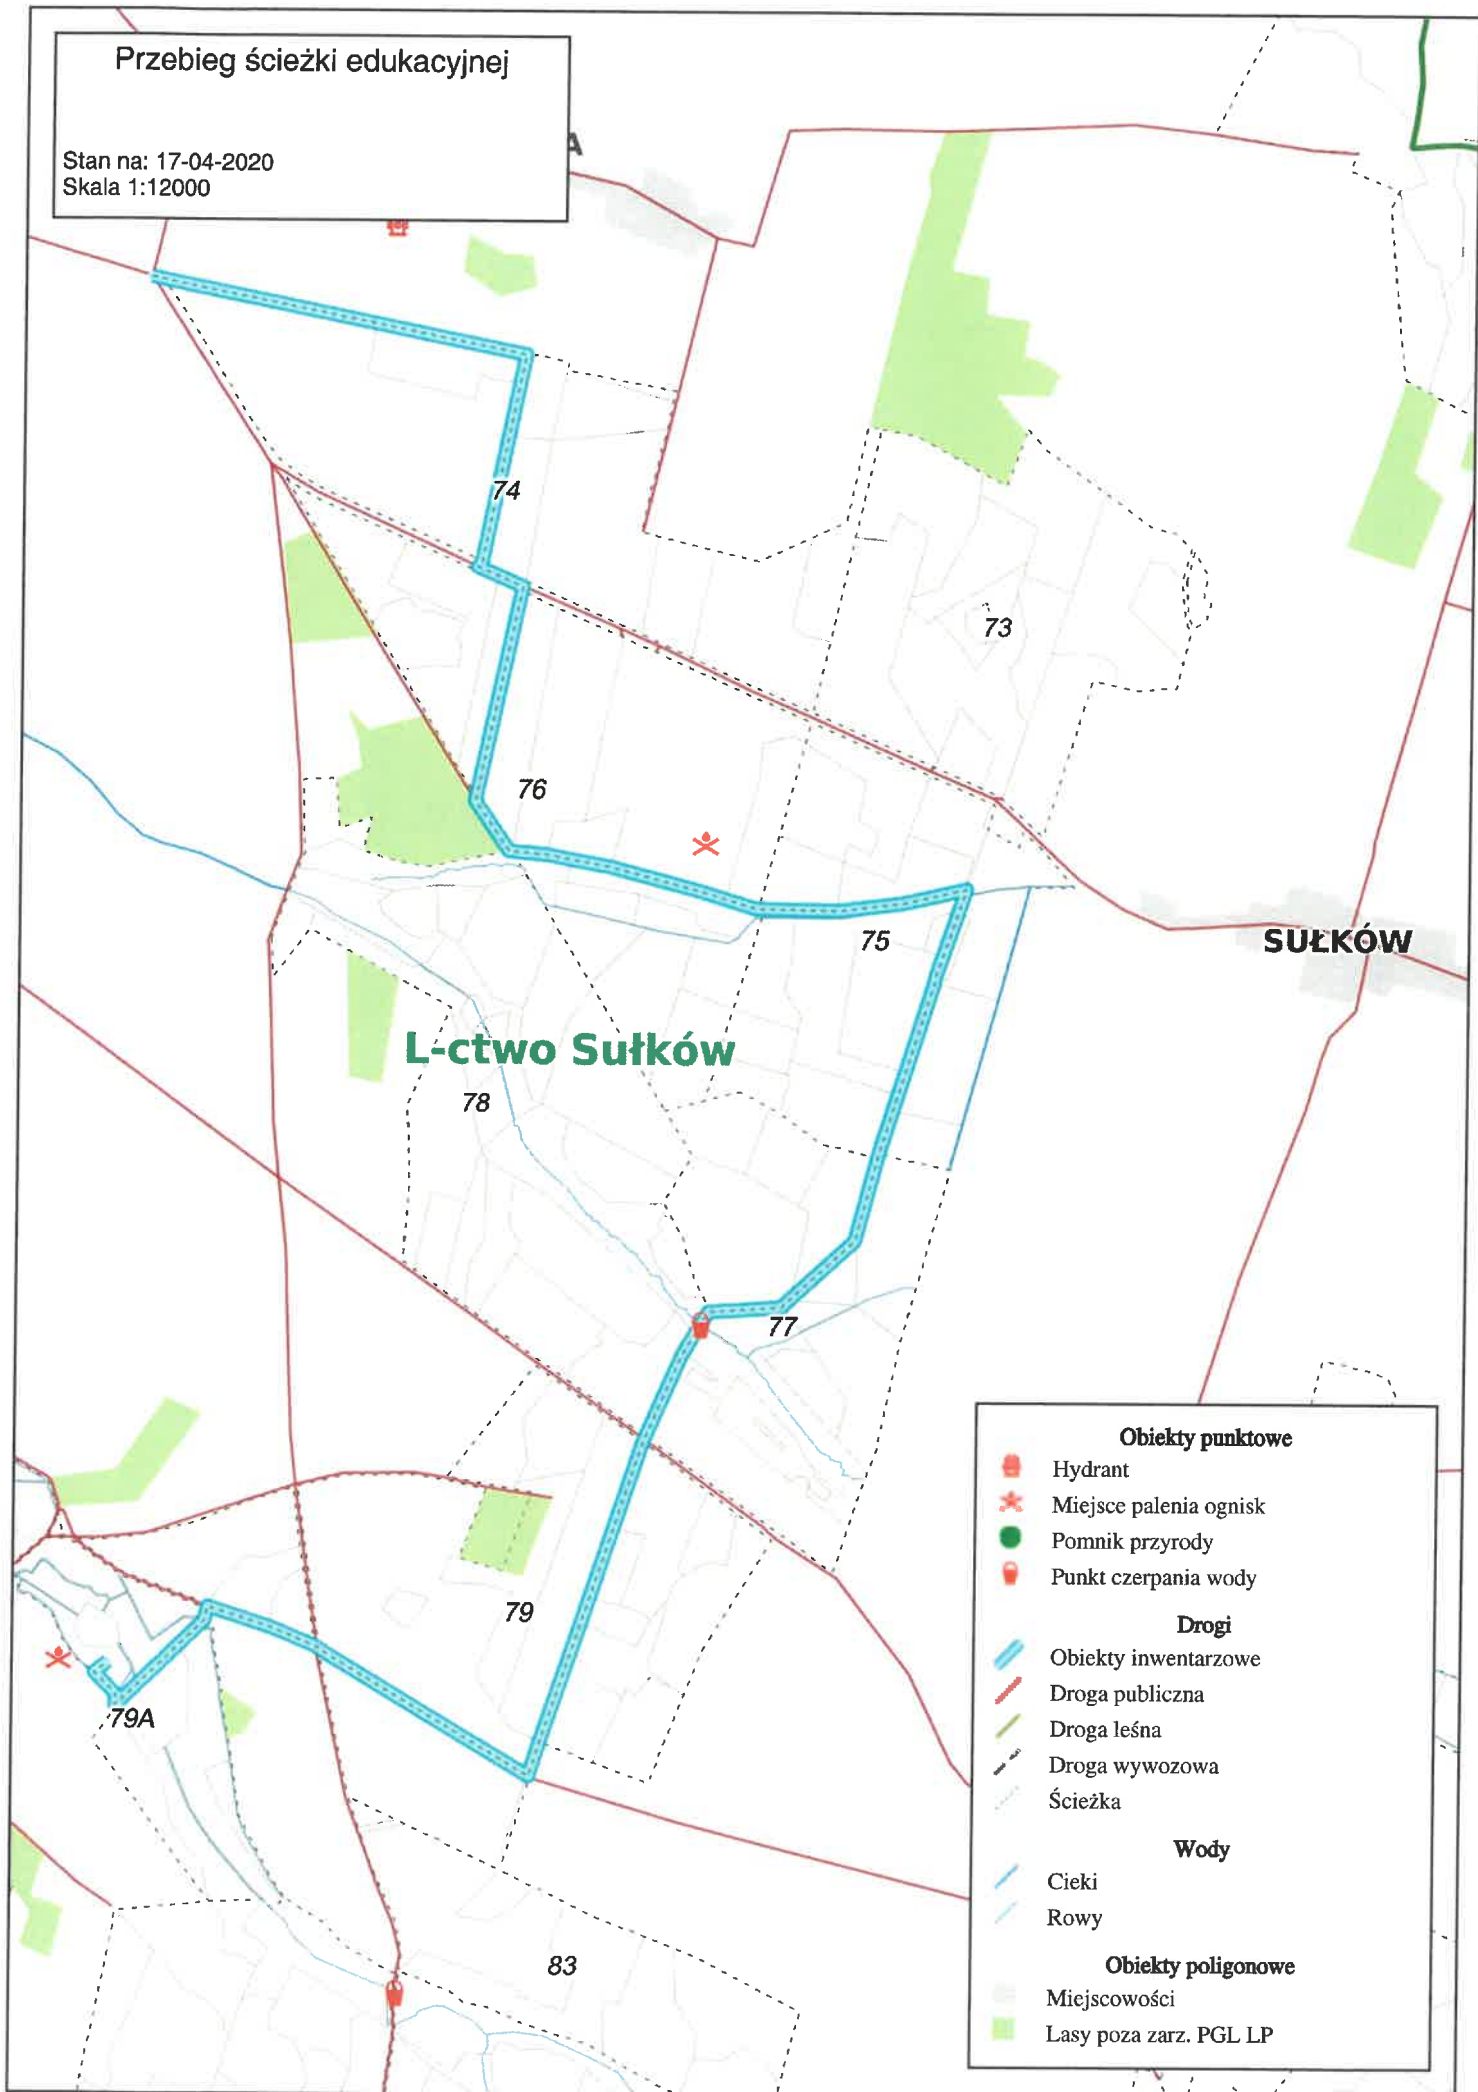

Przebieg ścieżki edukacyjnej

Stan na: 17-04-2020
Skala 1:12000

Obiekty punktowe

- Hydrant
- Miejsce palenia ognisk
- Pomnik przyrody
- Punkt czerpania wody

Drogi

- Obiekty inwentarzowe
- Droga publiczna
- Droga leśna
- Droga wywozowa
- Ścieżka

Wody

- Cieki
- Rowy

Obiekty poligonowe

- Miejscowości
- Lasy poza zarz. PGL LP